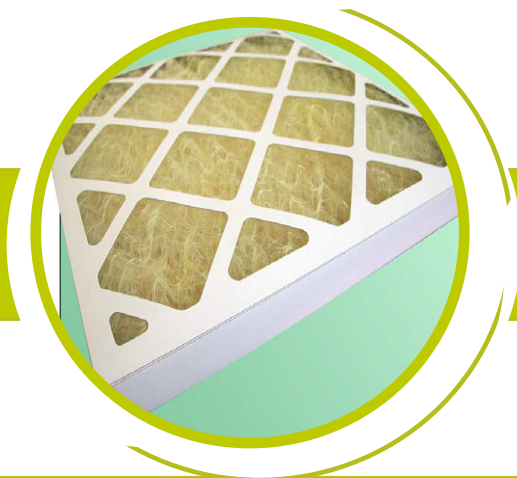

PROCEL

Média filtrant cadre carton.

La gamme de médias filtrant PROCEL est conçue pour protéger les filtres à poches, les filtres haute et moyenne efficacité. Ils sont idéals dans les domaines de la pré-filtration, de la filtration moyenne dans la climatisation, les recycleurs d'air, les centrales de chauffe. Le support de la gamme PROCEL est en carton rigide auquel on peut adapter 3 différents types de média.

Avantages

Résistance

Grâce à son cadre carton spécial, PROCEL est résistant à des taux importants d'humidité : + 80% HR.

Protection

Nos filtres PROCEL permettent d'effectuer une pré-filtration en capturant les grosses particules, ce qui augmente la durée d'utilisation de vos filtres haute efficacité ; en effet l'encrassement de ces filtres sera moindre.

Facilité d'utilisation

Le montage du média filtrant PROCEL est extrêmement simple puisqu'il s'adapte dans un cadre universel en amont ou aval en glissière dans un caisson de pré-filtration, ou recyclage. Notre filtre est jetable une fois que celui-ci est encrassé.

Adaptable

Trois types de médias sont adaptables au cadre carton. Suivant le niveau d'efficacité dont vous avez besoin, trois principaux médias s'offrent à vous : Fibre de verre (PROCEL FIB), synthétique (PROCEL PLAN) et synthétique plissé (PROCEL PLI).